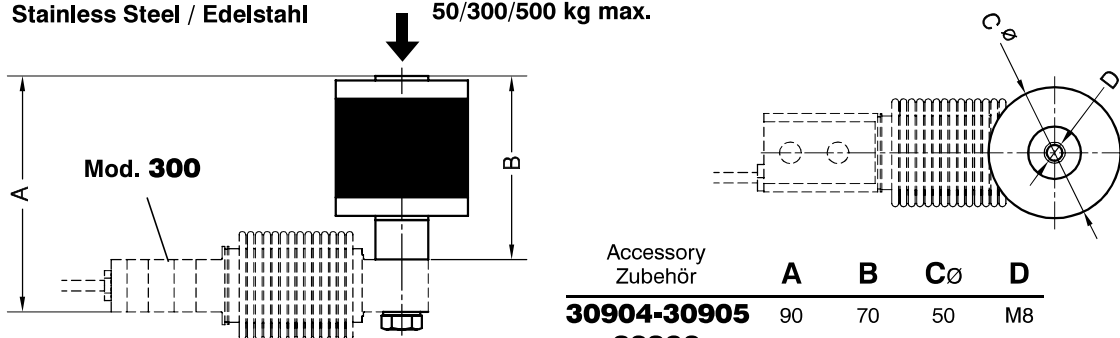

ACCESSORIES FOR MODEL 300  
ZUBEHÖR FÜR MODELL 300

Acc. **30904**: Silent-block bearing up to 50 kg (blue rubber) / Elastomerlager (blau), bis 50 kg  
 Acc. **30905**: Silent-block bearing up to 300 kg / Elastomerlager, bis 300 kg  
 Acc. **30906**: Silent-block bearing up to 500 kg / Elastomerlager, bis 500 kg

Stainless Steel / Edelstahl

50/300/500 kg max.

Accessory Zubehör	A	B	C∅	D
<b>30904-30905</b>	90	70	50	M8
<b>30906</b>	100	80	70	M12

Transport weight - *Transportgewicht*: 0.5 kg

Acc. **30903**: Base plate: Steel zinc-plated / Grundplatte: Verzinker Stahl-Elastomer  
 Acc. **30903i**: Base plate: Stainless Steel / Grundplatte: Edelstahl und Elastomer

Dimensions in mm. *Abmessungen in mm.*

Transport weight - *Transportgewicht*: 3 kg