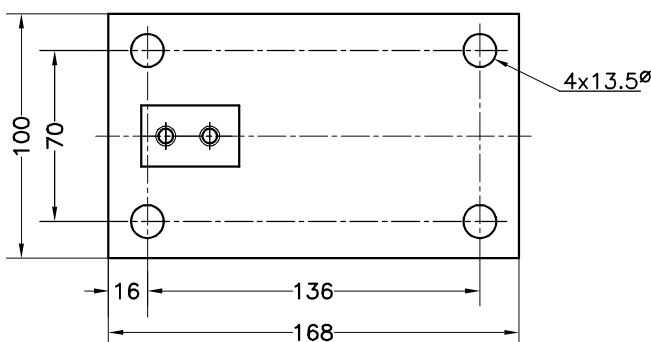

Stainless Steel / Edelstahl

50/300/500 kg max.

Accessory Zubehör	A	B	C∅	D
<b>30904-30905</b>	90	70	50	M8
<b>30906</b>	100	80	70	M12

Transport weight - *Transportgewicht*: 0.5 kg

Acc. **30903**: Base plate: Steel zinc-plated / Grundplatte: Verzinker Stahl-Elastomer  
 Acc. **30903i**: Base plate: Stainless Steel / Grundplatte: Edelstahl und Elastomer

Dimensions in mm. *Abmessungen in mm.*

Transport weight - *Transportgewicht*: 3 kg