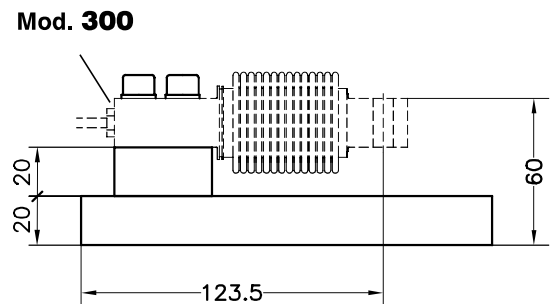

ACCESSORIES FOR MODEL 300  
ZUBEHÖR FÜR MODELL 300

Acc. **30904**: Silent-block bearing up to 50 kg (blue rubber) / Elastomerlager (blau), bis 50 kg  
 Acc. **30905**: Silent-block bearing up to 300 kg / Elastomerlager, bis 300 kg  
 Acc. **30906**: Silent-block bearing up to 500 kg / Elastomerlager, bis 500 kg

Stainless Steel / Edelstahl

50/300/500 kg max.

Accessory Zubehör	A	B	C∅	D
<b>30904-30905</b>	90	70	50	M8
<b>30906</b>	100	80	70	M12

Transport weight - *Transportgewicht*: 0.5 kg

Acc. **30903**: Base plate: Steel zinc-plated / Grundplatte: Verzinker Stahl-Elastomer  
 Acc. **30903i**: Base plate: Stainless Steel / Grundplatte: Edelstahl und Elastomer

Dimensions in mm. *Abmessungen in mm.*

Transport weight - *Transportgewicht*: 3 kg