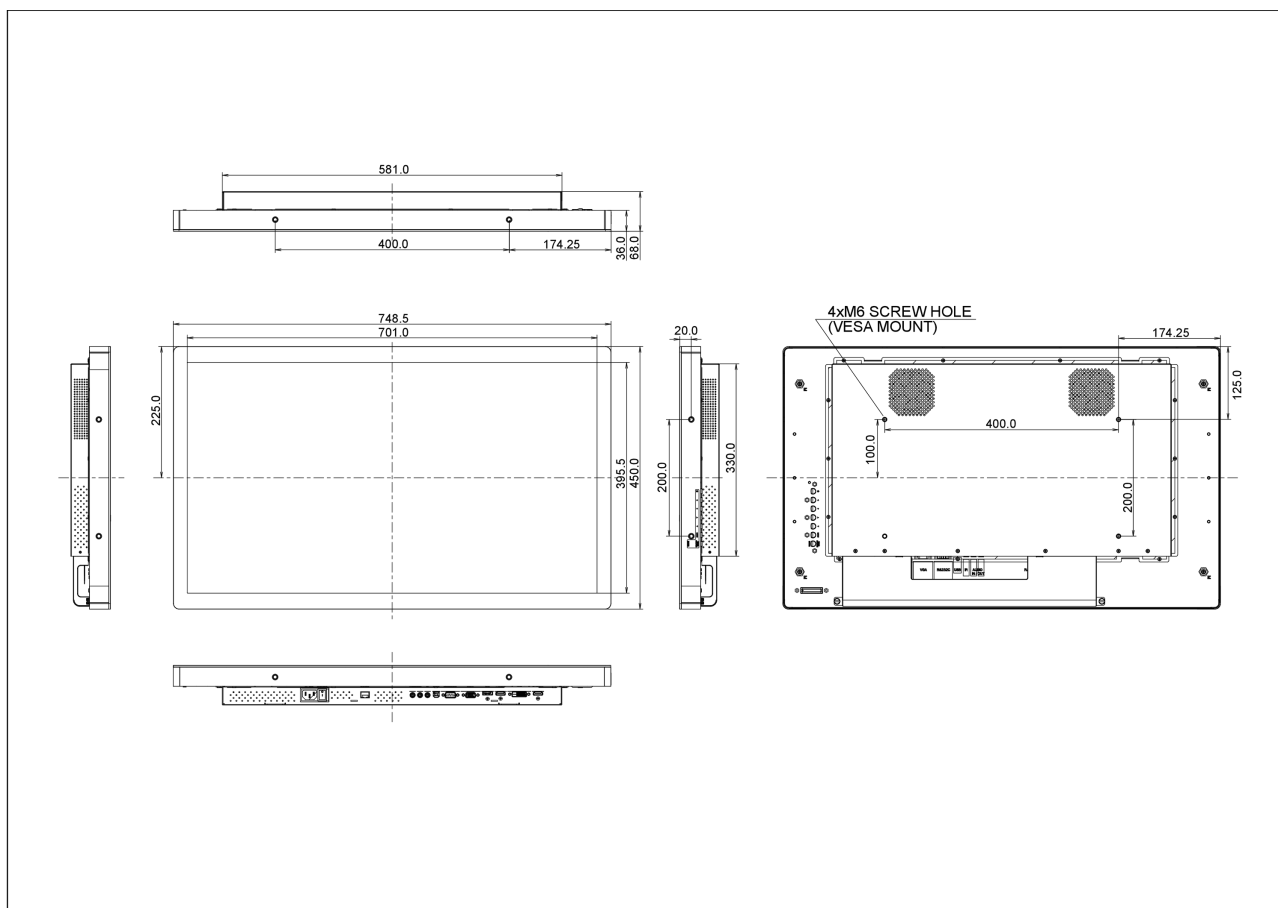

01 OBRAZ

Wygląd	Edge to edge glass, Open Frame
Przekątna	31.5", 80cm
Panel	AMVA3 LED, powłoka szklana AG
Rozdzielczość fizyczna	1920 x 1080 (2.1 megapixel Full HD)
Format obrazu	16:9
Jasność	500 cd/m ² typowa
Jasność	420 cd/m ² z panelem dotykowym
Kontrast statyczny	3000:1 typowy
Przepuszczalność światła	84%
Czas reakcji (GTG)	8ms
Kąty widzenia	poziomo/pionowo: 178°/178°, prawo/lewo: 89°/89°, góra/dół: 89°/89°
Kolory	16.7mln 8bit
Synchronizacja pozioma	30 - 83KHz
Synchronizacja pionowa	50 - 76Hz
Powierzchnia robocza szer. x wys.	698.4 x 392.8mm, 27.5 x 15.5"
Plamka	0.3637mm
Obudowa	czarna, matowa

10 WYMIARY / WAGA

Wymiary produktu szer. x wys. x gł.	748.5 x 450 x 68mm
Waga (bez pudła)	14.5kg
Waga (z pudłem)	18kg
Kod EAN	4948570117215

11 EU ENERGY EFFICIENCY LABEL

Producent	iiyama
Model	ProLite TF3238MSC-B2AG
Klasa efektywności energetycznej	B
Przekątna obszaru widocznego	80cm; 31.5"; (32" segment)
Zużycie energii w trybie pracy	56W
Roczne zużycie energii	81kWh/rok*
Power in Standby	1.0W stand by
Power in OFF Mode	1.0W off mode
Rozdzielczość	1920 x 1080