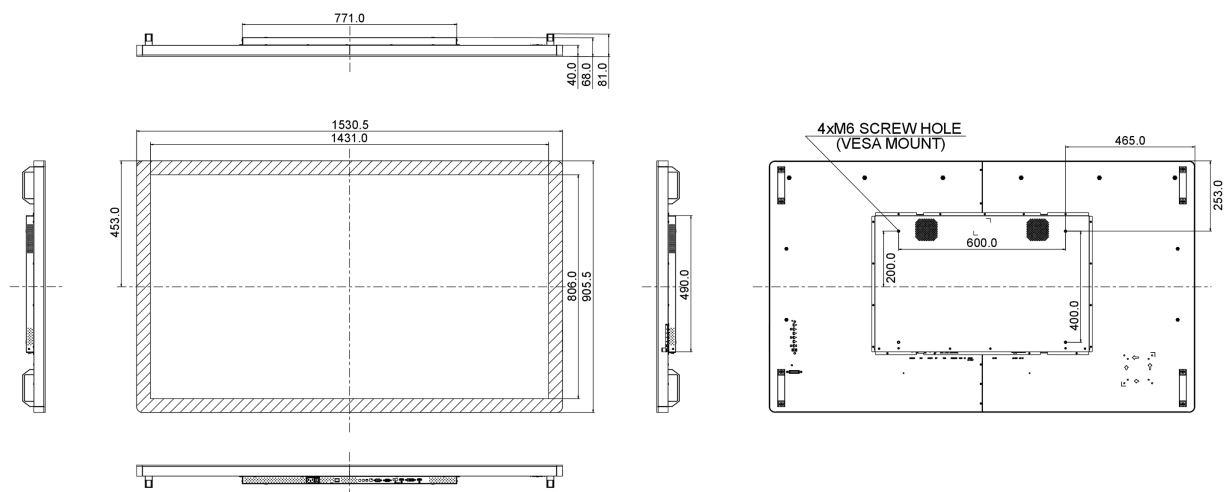

## 10 WYMIARY / WAGA

Wymiary produktu szer. x wys. x gł.	1530.5 x 905.5 x 68.0mm
Wymiary pudła szer. x wys. x gł.	1670 x 1020 x 310mm
Waga (bez pudła)	59.8kg
Kod EAN	4948570115815