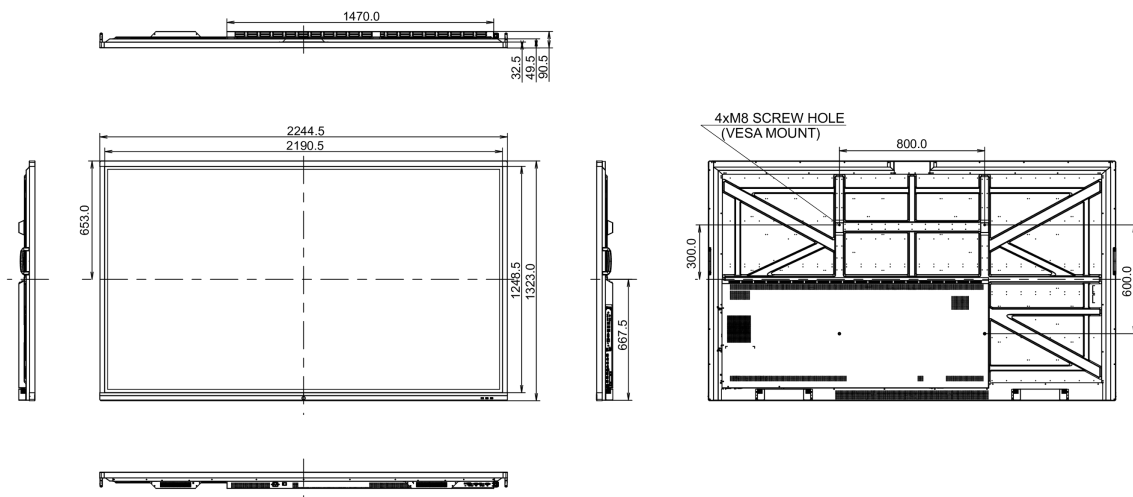

## 10 WYMIARY / WAGA

Wymiary produktu szer. x wys. x gł.	2244.7 x 1323 x 90.5mm
Wymiary pudła szer. x wys. x gł.	2483 x 1493 x 376mm
Waga (bez pudła)	101.5kg
Waga (z pudłem)	138.75kg
Kod EAN	4948570117772