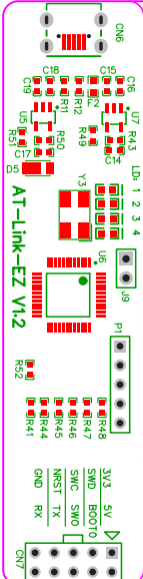

AT-Link-EZ V1.2

雅特力 AT-START-F435 V1.0