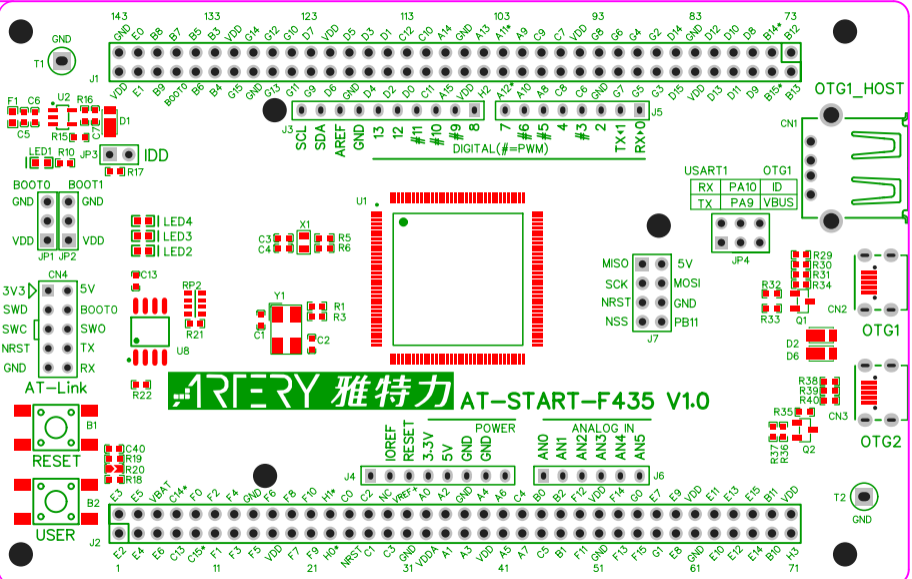

AT-Link-EZ V1.2

雅特力 AT-START-F435 V1.0