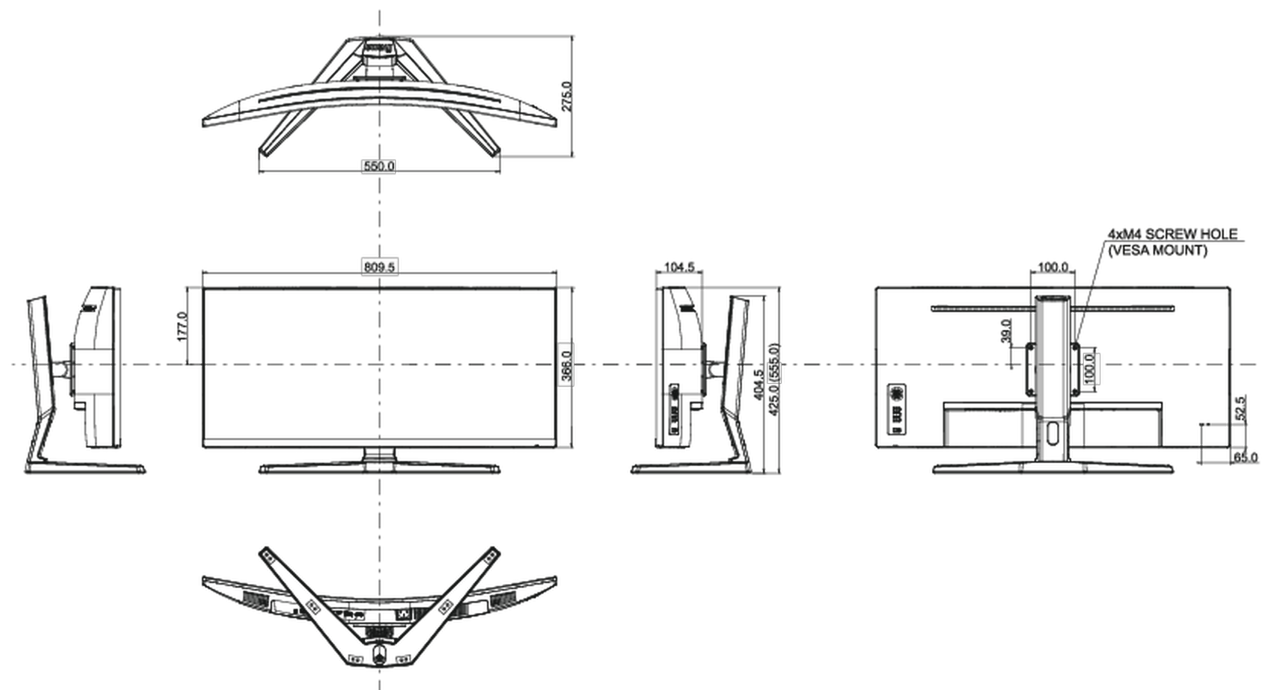

04 MECHANICZNE

Zakres regulacji	wysokość, pochył
Regulacja wysokości	130mm
Kąt pochylenia	20° w górę; 3° w dół
Standard VESA	100 x 100mm

05 AKCESORIA W ZESTAWIE

Kable	zasilający, USB, HDMI, DP, USB-C
Pozostałe	skrócona instrukcja obsługi, instrukcja bezpieczeństwa

08 WYMIARY / WAGA

Wymiary produktu szer. x wys. x gł.	809.5 x 425 (555) x 275mm
Wymiary pudła szer. x wys. x gł.	900 x 480 x 282mm
Waga (bez pudła)	8.7kg
Waga (z pudłem)	12kg
Kod EAN	4948570118700

Wszystkie znaki towarowe zastrzeżone. Pomyłki i wprowadzanie zmian zastrzeżone. Specyfikacje produktów mogą ulec zmianie bez wcześniejszego zawiadomienia. Wszystkie monitory LCD iiyama są zgodne z normą ISO-9241-307:2008 określającą liczbę i rodzaj defektów matrycy.