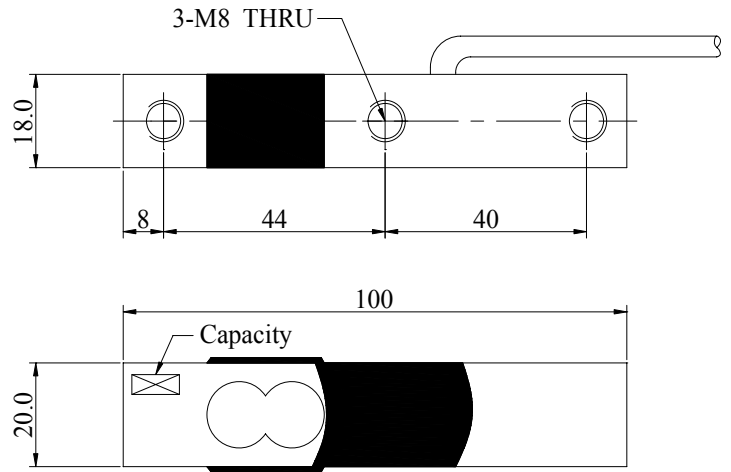

## SINGLE POINT LOAD CELL

用途特點: 宠物秤  
 Usage & Features: Pet Scale

### 技術參數 Specification

額定負荷 Rated Capacities	100, 150 (kg)
額定輸出 Rated Output	1.5 mV/V $\pm$ 10%
零點平衡 Zero Balance	$\pm$ 0.0500 mV/V
非線性 Non-linearity	0.1 %R.O.
滯後 Hysteresis	0.1 %R.O.
重復性 Repeatability	0.1 %R.O.
蠕變(30分鐘) 30mins Creep	0.03 %R.O.
回零(30分鐘) 30mins Return	0.03 %R.O.
安全過載率 Safe Overload	150 %R.O.
極限過載率 Ultimate Overload	200 %R.O.
輸出溫度影響 Temperature Effect On Output	0.01 %R.O./ $^{\circ}$ C
零點溫度影響 Temperature Effect On Zero	0.05 %R.O./ $^{\circ}$ C
輸入阻抗 Input Impedance	1115 $\pm$ 10% $\Omega$
輸出阻抗 Output Impedance	1000 $\pm$ 10% $\Omega$
絕緣阻抗 Insulation Impedance	$\geq$ 2000 M $\Omega$ /(50VDC)
推薦工作電壓 Recommended Excitation	5~12 VDC
最大工作電壓 Maximum Excitation	15 VDC
工作溫度範圍 Operating Temperature Range	-20~60 $^{\circ}$ C
材質 Construction	鋁合金 Aluminum Alloy
防護等級 Protection Class	IP65
電纜 Cable	$\phi$ 4 $\times$ 1.6 m
推薦台面尺寸 Recommended Platform Size	350 $\times$ 350 mm
接線方式 Mode of Connection	紅: 電源+, 黑: 電源-, 綠: 信號+, 白: 信號- Red (EXC+), Black (EXC-), Green (SIG+), White (SIG-)