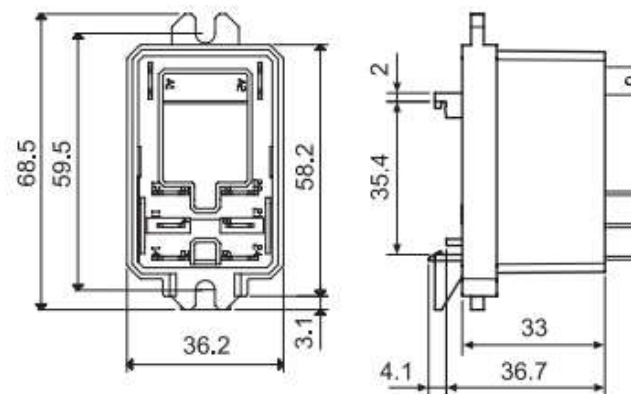

## Akcesoria

066.07

066.07 z przekaźnikiem

Adapter górny do montażu na szynie DIN 35 mm do typów 66.82.xxxx.0x00

066.07

066.07

066.07 z przekaźnikiem