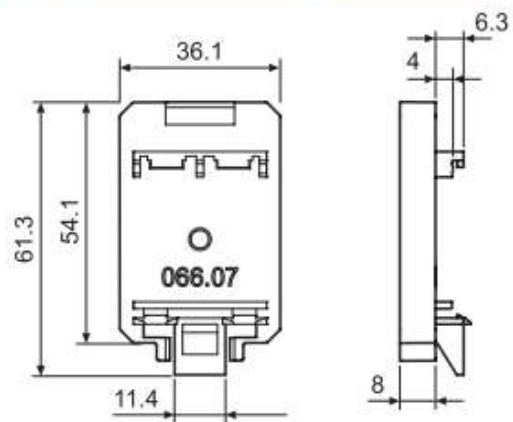

## Akcesoria

066.07

066.07 z przekaźnikiem

Adapter górny do montażu na szynie DIN 35 mm do typów 66.82.xxxx.0x00

066.07

066.07

066.07 z przekaźnikiem