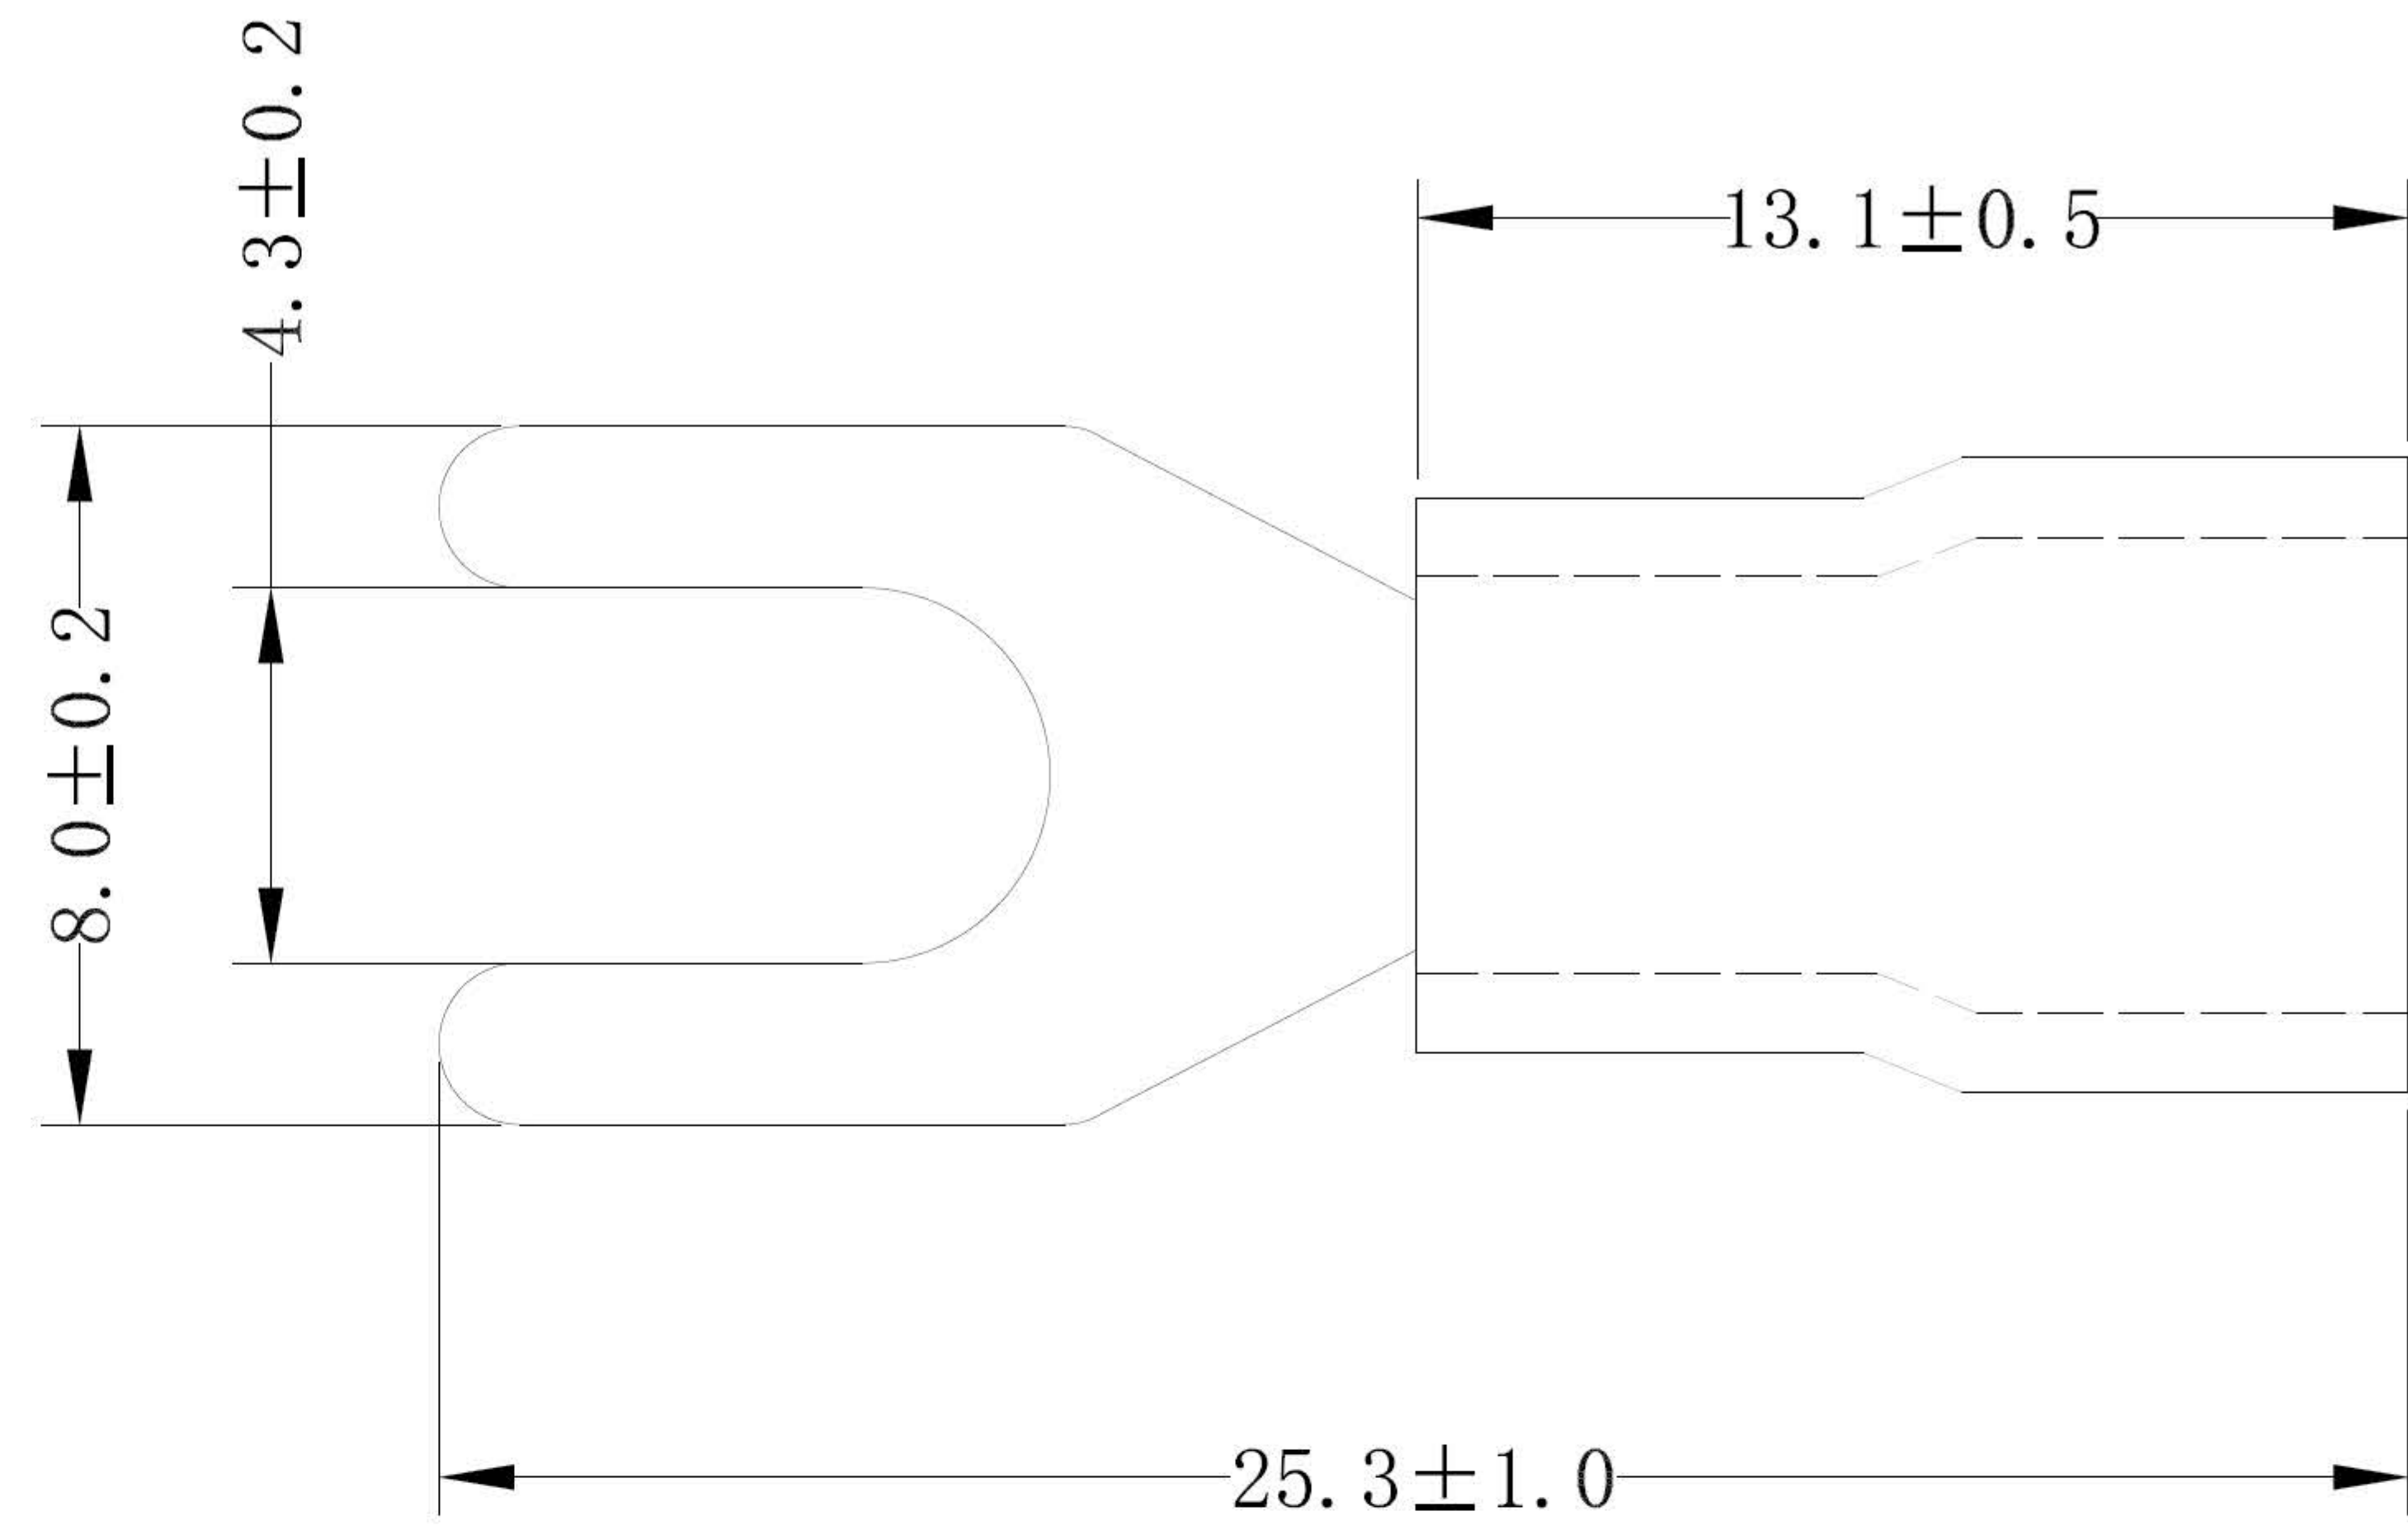

D
C
B
A

4

3

2

1

工程变更号	变更说明	版次	发行时间	审核	确认

材质	紫铜
材料厚度	T=1.0
表面处理	亚锡
包装数量	0.5K/袋
套管规格	黑色套管
电线压接范围	AWG#14-12#

未标注尺寸公差按下表

尺寸公差	尺寸公差
TOL	TOL
X ±0.3	
XX ±0.15	
XXX ±0.10	

文件编号	SV-2203030	日期	2022.8.7	系列	PVC	产品名称	冷压端子
绘图	王志华	日期	2022.8.7	审核	何仟	型号规格	SV3.5-4
确认	王红云	日期	2022.8.7	单位	MM	版次	
审核	何仟	日期	2022.8.7				

4

3

2

1

D
C
B
A