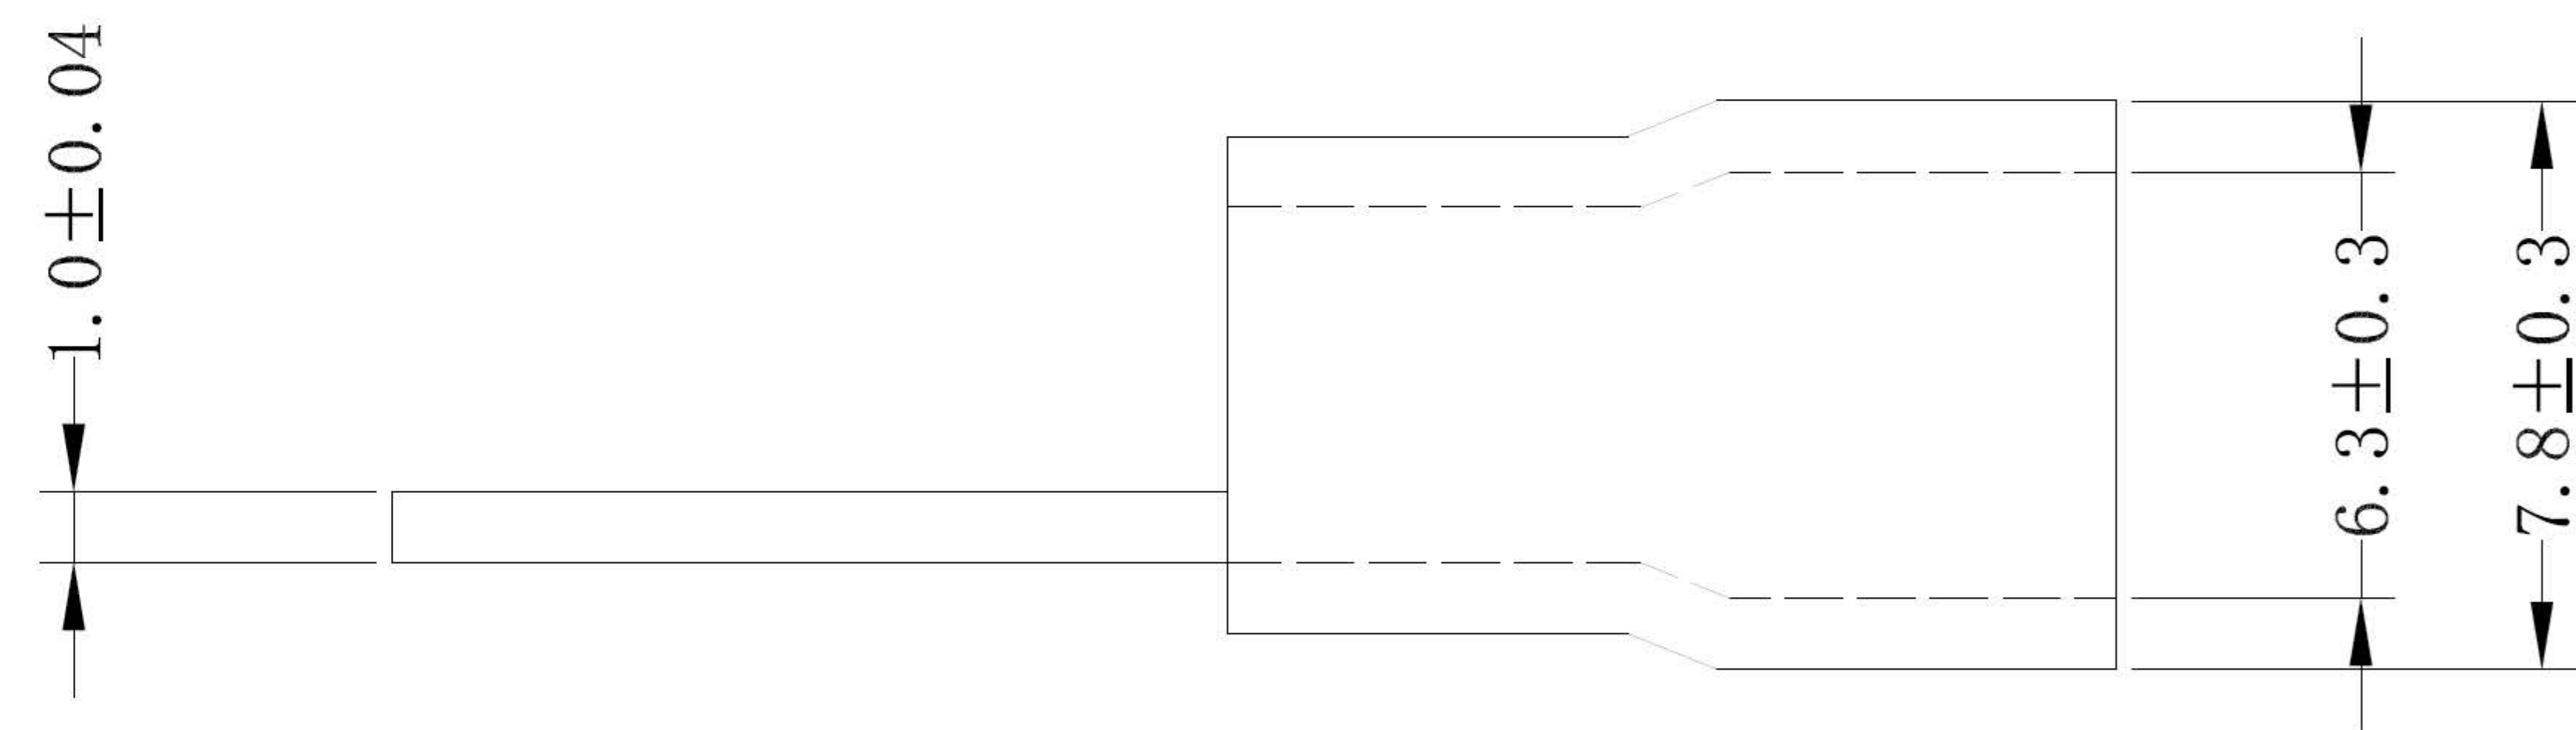

D
C
B
A

4

3

2

1

工程变更号	变更说明	版次	发行时间	审核	确认

材质	紫铜
材料厚度	T=1.0
表面处理	亚锡
包装数量	0.5K/袋
套管规格	黑色套管
电线压接范围	AWG#14-12#

未标注尺寸公差按下表

尺寸公差	尺寸公差
TOL	TOL
X ±0.3	
XX ±0.15	
XXX ±0.10	

文件编号	SV-2203030	日期	2022.8.7	系列	PVC	产品名称	冷压端子
绘图	王志华	日期	2022.8.7	审核	何仟	型号规格	SV3.5-4
确认	王红云	日期	2022.8.7	单位	MM	版次	
审核	何仟	日期	2022.8.7				

4

3

2

1

D
C
B
A